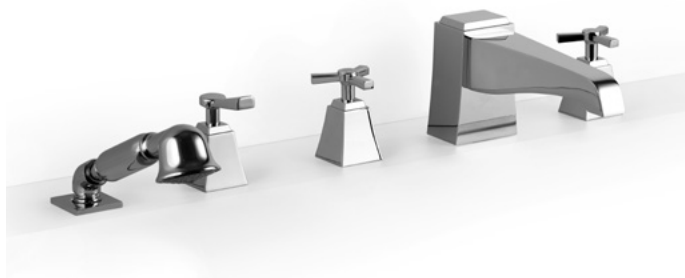

TIME

BRONZO - BRONZE - BRONZE BRONZE - BRONCE - БРОНЗА	2TIME254BR P 56.70
CROMO - CHROME - CHROM CHROME - CROMO - ХРОМ	2TIME254CR P 35.70
NICKEL LUCIDO - POLISHED NICKEL - POLIERNICKEL NICKEL POLI - NIQUEL BRILLANTE - НИКЕЛЬ БЛЕСТЯЩИЙ	2TIME254NK P 56.70
ORO CHIARO - LIGHT GOLD - HELLGOLD OR CLAIR - ORO CLARO - СВЕТЛОЕ ЗОЛОТО	2TIME254OT P 56.70

GRUPPO VASCA PER MONTAGGIO BORDOVASCA 5 FORI CON DOCCETTA
5 HOLE BATH SET - DECK MOUNTED WITH HOSE AND HANDSET
BADEWANNENSATZ ZUR MONTAGE AUF BADEWANNENRAND MIT HANDBRAUSE UND DUSCHSCHLAUCH
ROBINETTERIE POUR BAIGNOIRE POUR MONTAGE EN BORD DE BASSIN 5 TROUS AVEC DOUCHETTE
GRUPO GRIFONES BAÑERA PARA MONTAJE SOBRE BAÑERA 5 HUECOS CON TELEDUCHA
КОМПЛЕКТ ДЛЯ ВАННЫ, УСТАНОВЛИВАЕМЫЙ НА БОРТУ ВАННЫ С 5 ОТВЕРСТИЯМИ, С ЛЕЙКОЙ