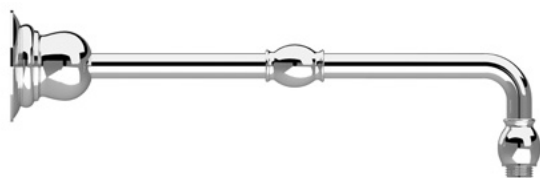

BRONZO - BRONZE - BRONZE BRONZE - BRONCE - БРОНЗА	AQ5901BR P 6.73
CROMO - CHROME - CHROM CHROME - CROMO - ХРОМ	AQ5901CR P 4.81
NICKEL LUCIDO - POLISHED NICKEL - POLIERNICKEL NICKEL POLI - NIQUEL BRILLANTE - НИКЕЛЬ БЛЕСТЯЩИЙ	AQ5901NKS P 6.73
ORO CHIARO - LIGHT GOLD - HELLGOLD OR CLAIR - ORO CLARO - СВЕТЛОЕ ЗОЛОТО	AQ5901OT P 6.73

BRACCIO DOCCIA
SHOWER ARM
DUSCHEARM
BRAS DE DOUCHE
BRAZO DUCHA
КРОНШТЕИН ДЛЯ ДУША

cm L: 8 x H: 11,2 x D: 38
L: 3 1/7" x H: 4 2/5" x D: 15"