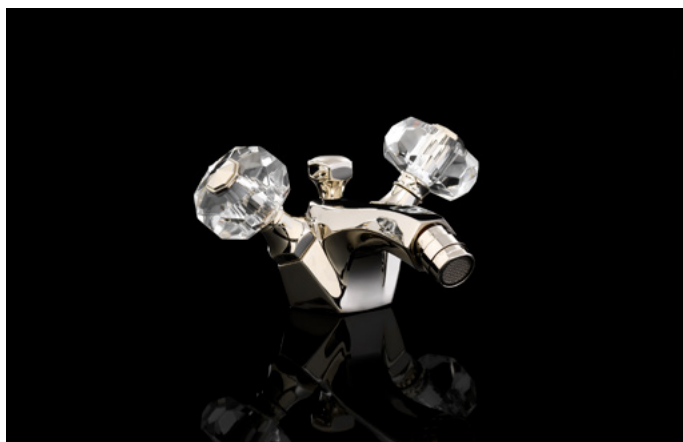

GRUPPO LAVABO A MURO
BASIN WALL MIXER
BECKEN WANDMISCHER
ROBINETTERIE MURAL LAVABO
GRIFERIA LAVABO A PARED
НАСТЕННЫЙ СМЕСИТЕЛЬ ДЛЯ РАКОВИНЫ

BRONZO - BRONZE - BRONZE BRONZE - BRONCE - БРОНЗА	EXC-GM110BR P 66.53
CROMO - CHROME - CHROM CHROME - CROMO - ХРОМ	EXC-GM110CR P 57.86
NICKEL LUCIDO - POLISHED NICKEL - POLIERNICKEL NICKEL POLI - NIQUEL BRILLANTE - НИКЕЛЬ БЛЕСТЯЩИЙ	EXC-GM110NK P 60.74
ORO 14K - 14K GOLD - 14K GOLD OR 14K - ORO DE 14K - 14K ЗОЛОТО	EXC-GM110/14K P 79.88
ORO 24K - 24K GOLD - 24K GOLD OR 24K - ORO DE 24K - 24K ЗОЛОТО	EXC-GM110GK P 83.88

BATTERIA BIDET MONOFORO CON SALTARELLO
1 HOLE BIDET SET WITH POP-UP WASTE
EINLOCH BIDETSATZ MIT ZUGKNOPFGARNITUR
ROBINETTERIE POUR BIDET MONOTROU AVEC TIRETTE
GRUPO GRIFONES BIDE 1 HUECO CON DESAGUE
КРАН ДЛЯ БИДЕ С 1 ОТВЕРСТИЕМ, С ДОННЫМ КЛАПАНОМ