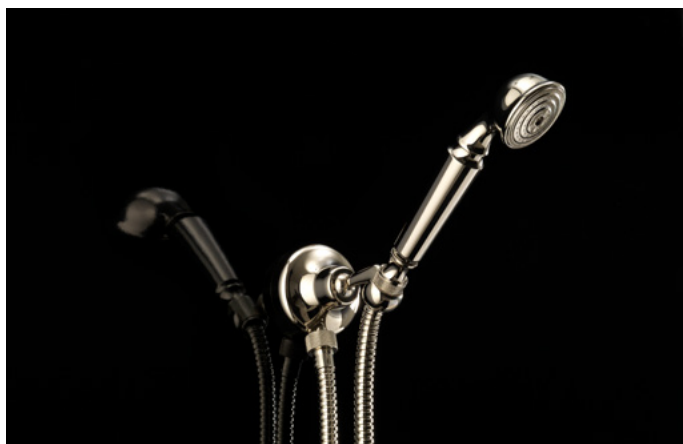

DOCCETTA FLESSIBILE CON GANCIO A PARETE E PRESA ACQUA
SHOWER SET: LONG HOSE, HANDSET, WALL BRACKET AND WATER INTAKE
DUSCHSATZ: DUSCHSCHLAUCH, HANDBRAUSE, MAUERHAKEN UND WASSERKUPPLUNG
DOUCHETTE FLEXIBLE AVEC CROCHET MURAL ET PRISE D'EAU
TELEDUCHA FLEXIBLE CON GANCHO A PARED Y CONEXIÓN
ЛЕЙКА ГИБКАЯ С КРЮЧКОМ НАСТЕННЫМ И ВПУСКОМ

BRONZO - BRONZE - BRONZE BRONZE - BRONCE - БРОНЗА	MNHTB418BR P 17.87
CROMO - CHROME - CHROM CHROME - CROMO - ХРОМ	MNHTB418CR P 17.04
NICKEL LUCIDO - POLISHED NICKEL - POLIERNICKEL NICKEL POLI - NIQUEL BRILLANTE - НИКЕЛЬ БЛЕСТЯЩИЙ	MNHTB418NK P 17.87
ORO 14K - 14K GOLD - 14K GOLD OR 14K - ORO DE 14K - 14K ЗОЛОТО	MNHTB418/14K P 19.66
ORO 24K - 24K GOLD - 24K GOLD OR 24K - ORO DE 24K - 24K ЗОЛОТО	MNHTB418GK P 21.09

cm L: 7,2 x H: 23,7
L: 2 5/6" x H: 9 1/3"