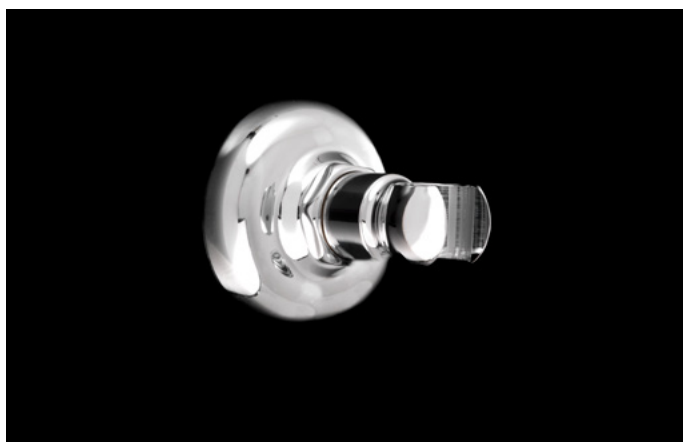

ACCESSORIES FOR TAPS

BRONZO - BRONZE - BRONZE BRONZE - BRONCE - БРОНЗА	UTCI440BR P 2.36
CROMO - CHROME - CHROM CHROME - CROMO - ХРОМ	UTCI440CR P 1.64
NICKEL LUCIDO - POLISHED NICKEL - POLIERNICKEL NICKEL POLI - NIQUEL BRILLANTE - НИКЕЛЬ БЛЕСТЯЩИЙ	UTCI440NKS P 2.36
ORO CHIARO - LIGHT GOLD - HELLGOLD OR CLAIR - ORO CLARO - СВЕТЛОЕ ЗОЛОТО	UTCI440 P 2.36

cm L: 7 x H: 7 x D: 7,4
L: 2 3/4" x H: 2 3/4" x D: 3"

PER:

FOR: / FÜR: / POUR: / PARA: / ДЛЯ:
AUSTIN - BLACK DIAMOND - CITY

COVENTRY - DANDY - BLACK DANDY - MORRIS - BLACK MORRIS - WHITE ROSE

ATTACCO DOCCETTA SENZA PRESA ACQUA
HAND SHOWER WALL BRACKET WITHOUT WATER INTAKE
WANDPLATTE FÜR HANDBRAUSE OHNE WASSERZUFUHR
CROCHET POUR DOUCHETTE SANS PRISE D'EAU
CONEXIÓN TELEDUCHA SIN PRESA DE AGUA
КРЕПЛЕНИЕ ЛЕЙКИ БЕЗ ВЫПУСКА