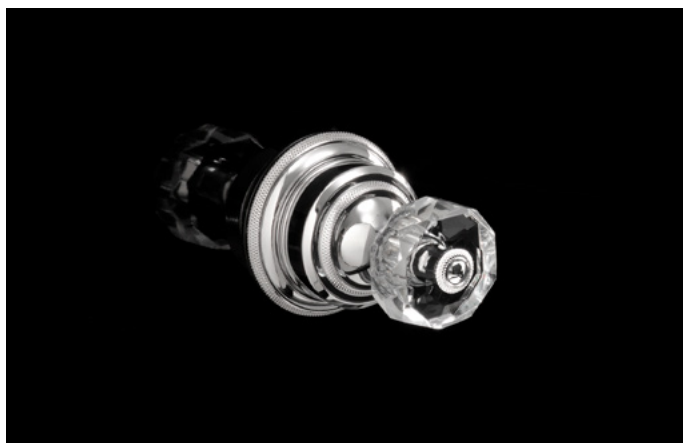

GRUPPO VASCA PER MONTAGGIO BORDOVASCA 5 FORI, CON DEVIATORE E DOCCETTA
5-HOLE BATHTUB MIXER WITH DIVERTER AND HAND SHOWER
5-LOCH-WANNENRANDARMATUR MIT UMSTELLER UND HANDBRAUSE
MITIGEUR 5 TROUS POUR MONTAGE SUR BORD DE BAIGNOIRE, AVEC SÉLECTEUR ET DOUCHETTE
GRIFERÍA DE 5 AGUJEROS CON DESVIADOR Y DUCHA-TELÉFONO. SE MONTA EN EL BORDE DE LA BAÑERA
СМЕСИТЕЛЬ ДЛЯ УСТАНОВКИ НА БОРТ ВАННЫ С 5 ОТВЕРСТИЯМИ, ПЕРЕКЛЮЧАТЕЛЕМ И ДУШЕМ

BRONZO - BRONZE - BRONZE BRONZE - BRONCE - БРОНЗА	EXC-KN167BR P 24.53
CROMO - CHROME - CHROM CHROME - CROMO - ХРОМ	EXC-KN167CR P 22.17
NICKEL LUCIDO - POLISHED NICKEL - POLIERNICKEL NICKEL POLI - NIQUEL BRILLANTE - НИКЕЛЬ БЛЕСТЯЩИЙ	EXC-KN167NK P 22.92
ORO 14K - 14K GOLD - 14K GOLD OR 14K - ORO DE 14K - 14K ЗОЛОТО	EXC-KN167/14K P 27.84
ORO 24K - 24K GOLD - 24K GOLD OR 24K - ORO DE 24K - 24K ЗОЛОТО	EXC-KN167GK P 29.23