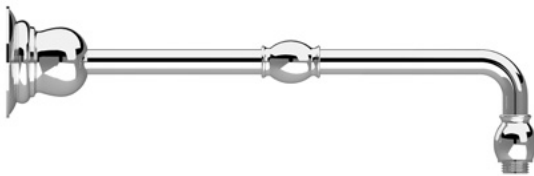

BRONZO - BRONZE - BRONZE
BRONZE - BRONCE - БРОНЗА

AQ5901BR
P 6.73

CROMO - CHROME - CHROM
CHROME - CROMO - ХРОМ

AQ5901CR
P 4.81

NICKEL LUCIDO - POLISHED NICKEL - POLIERNICKEL
NICKEL POLI - NIQUEL BRILLANTE - НИКЕЛЬ БЛЕСТЯЩИЙ

AQ5901NKS
P 6.73

ORO CHIARO - LIGHT GOLD - HELLGOLD
OR CLAIR - ORO CLARO - СВЕТЛОЕ ЗОЛОТО

AQ5901OT
P 6.73

BRACCIO DOCCIA
SHOWER ARM
DUSCHEARM
BRAS DE DOUCHE
BRAZO DUCHA
КРОНШТЕИН ДЛЯ ДУША

cm L: 8 x H: 11,2 x D: 38
L: 3 1/7" x H: 4 2/5" x D: 15"