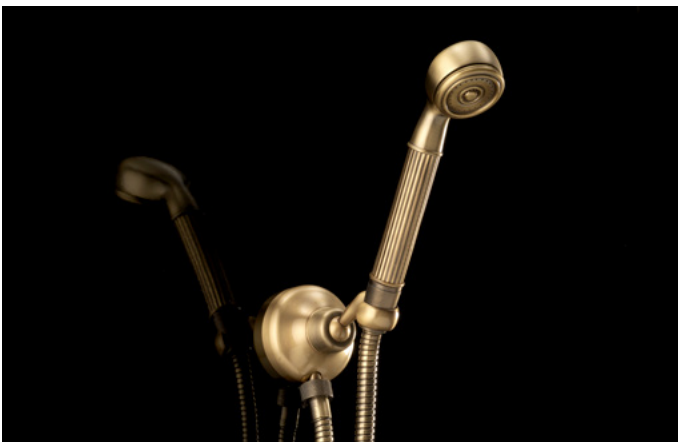

DOCCETTA FLESSIBILE CON GANCIO A PARETE E PRESA ACQUA
SHOWER SET: LONG HOSE, HANDSET, WALL BRACKET AND WATER INTAKE
DUSCHSATZ: DUSCHSCHLAUCH, HANDBRAUSE, MAUERHAKEN UND WASSERKUPPLUNG
DOUCHETTE FLEXIBLE AVEC CROCHET MURAL ET PRISE D'EAU
TELEDUCHA FLEXIBLE CON GANCHO A PARED Y CONEXIÓN
ЛЕЙКА ГИБКАЯ С КРЮЧКОМ НАСТЕННЫМ И ВПУСКОМ

cm L: 7,2 x H: 23,7
L: 2 5/6" x H: 9 1/3"

BRONZO - BRONZE - BRONZE BRONZE - BRONCE - БРОНЗА	EXC-RY118BR P 21.09
CROMO - CHROME - CHROM CHROME - CROMO - ХРОМ	EXC-RY118CR P 17.04
NICKEL LUCIDO - POLISHED NICKEL - POLIERNICKEL NICKEL POLI - NIQUEL BRILLANTE - НИКЕЛЬ БЛЕСТЯЩИЙ	EXC-RY118NK P 17.87
ORO 24K - 24K GOLD - 24K GOLD - OR 24K ORO DE 24K - 24K ЗОЛОТО	EXC-RY118GK P 21.09
ORO CHIARO - LIGHT GOLD - HELLGOLD OR CLAIR - ORO CLARO - СВЕТЛОЕ ЗОЛОТО	EXC-RY118OT P 17.87