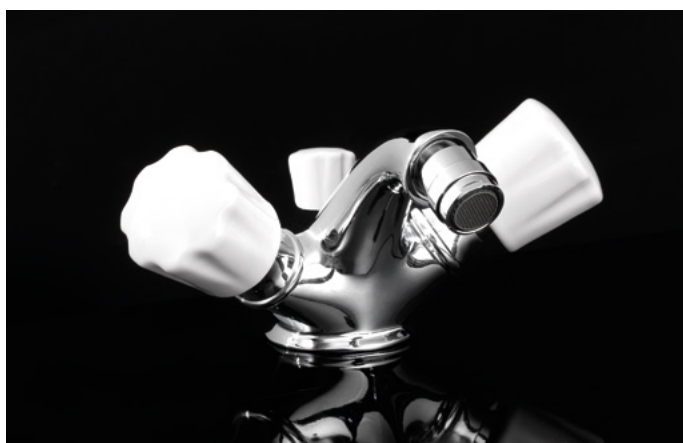

BATTERIA BIDET 3 FORI CON SALTARELLO
3 HOLE BIDET SET WITH POP-UP WASTE
DREILOCH BIDETSATZ MIT ZUGKNOPFGARNITUR
ROBINETTERIE POUR BIDET 3 TROUS AVEC TIRETTE
GRUPO GRIFONES BIDÉ 3 HUECOS CON DESAGUE
КРАН ДЛЯ БИДЕ НА 3 ОТВЕРСТИЯ С ДОННЫМ КЛАПАНОМ

BRONZO - BRONZE - BRONZE BRONZE - BRONCE - БРОНЗА	DDMR320BR P 19.62
CROMO - CHROME - CHROM CHROME - CROMO - ХРОМ	DDMR320CR P 13.56
NICKEL LUCIDO - POLISHED NICKEL - POLIERNICKEL NICKEL POLI - NIQUEL BRILLANTE - НИКЕЛЬ БЛЕСТЯЩИЙ	DDMR320NK P 19.62
ORO CHIARO - LIGHT GOLD - HELLGOLD OR CLAIR - ORO CLARO - СВЕТЛОЕ ЗОЛОТО	DDMR320OT P 19.62