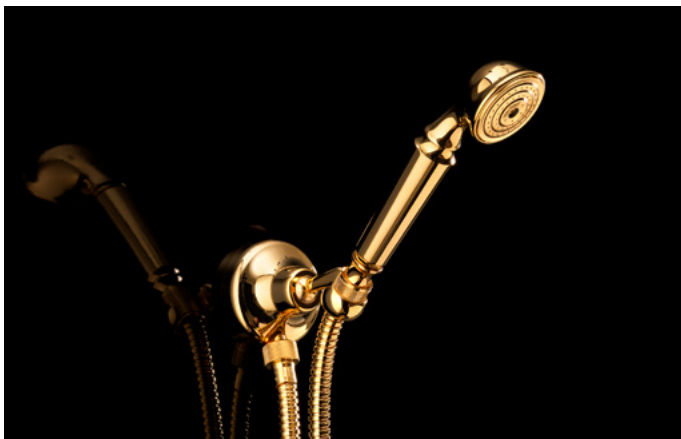

EXCELSIOR - SWAN