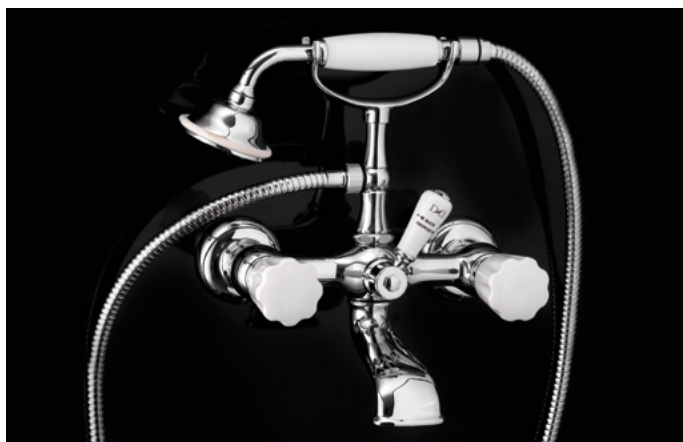

BATTERIA BIDET MONOFORO CON SALTARELLO
1 HOLE BIDET SET WITH POP-UP WASTE
EINLOCH BIDETSATZ MIT ZUGKNOPFGARNITUR
ROBINETTERIE POUR BIDET MONOTROU AVEC TIRETTE
GRUPO GRIFONES BIDÉ 1 HUECO CON DESAGUE
КРАН ДЛЯ БИДЕ С 1 ОТВЕРСТИЕМ, С ДОННЫМ КЛАПАНОМ

BRONZO - BRONZE - BRONZE BRONZE - BRONCE - БРОНЗА	DDMR333MBR P 31.09
CROMO - CHROME - CHROM CHROME - CROMO - ХРОМ	DDMR333MCR P 21.39
NICKEL LUCIDO - POLISHED NICKEL - POLIERNICKEL NICKEL POLI - NIQUEL BRILLANTE - НИКЕЛЬ БЛЕСТЯЩИЙ	DDMR333MNK P 31.09
ORO CHIARO - LIGHT GOLD - HELLGOLD OR CLAIR - ORO CLARO - СВЕТЛОЕ ЗОЛОТО	DDMR333MOT P 31.09

GRUPPO VASCA A MURO CON DOCCETTA E FLESSIBILE
BATH SHOWER MIXER - WALL MOUNTED WITH HOSE AND HANDSET
WANDDUSCHSATZ MIT HANDBRAUSE UND DUSCHSCHLAUCH
ROBINETTERIE POUR BAIGNOIRE MURAL AVEC DOUCHETTE ET FLEXIBLE
GRUPO GRIFONES BAÑERA PARA MONTAJE A PARED CON TELEDUCHA Y FLEXIBILE
КРАН ДЛЯ ВАННЫ НАСТЕННЫЙ, С ЛЕЙКОЙ И ШЛАНГОМ