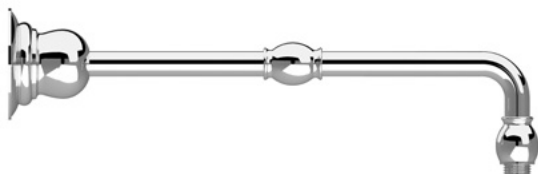

AQ5901NKS
P 6.73

ORO CHIARO - LIGHT GOLD - HELLGOLD
OR CLAIR - ORO CLARO - СВЕТЛОЕ ЗОЛОТО

AQ5901OT
P 6.73

cm L: 8 x H: 11,2 x D: 38
L: 3 1/7" x H: 4 2/5" x D: 15"

BRACCIO DOCCIA
SHOWER ARM
DUSCHEARM
BRAS DE DOUCHE
BRAZO DUCHA
КРОНШТЕЙН ДЛЯ ДУША