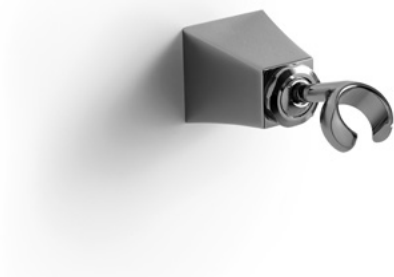

ACCESSORIES FOR TAPS