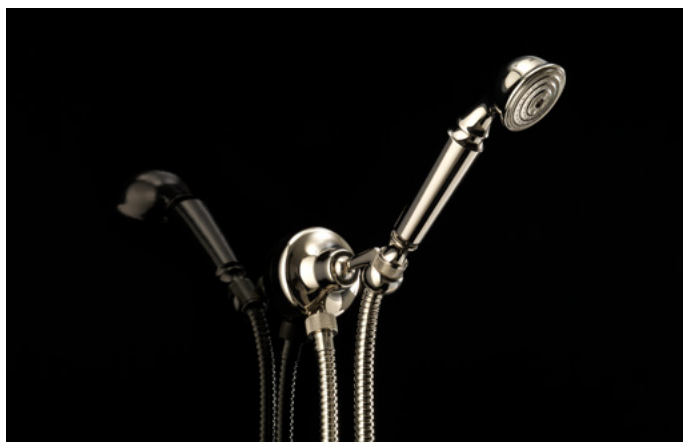

DOCCETTA FLESSIBILE CON GANCIO A PARETE E PRESA ACQUA
SHOWER SET: LONG HOSE, HANDSET, WALL BRACKET AND WATER INTAKE
DUSCHSATZ: DUSCHSCHLAUCH, HANDBRAUSE, MAUERHAKEN UND WASSERKUPPLUNG
DOUCHETTE FLEXIBLE AVEC CROCHET MURAL ET PRISE D'EAU
TELEDUCHA FLEXIBLE CON GANCHO A PARED Y CONEXIÓN
ЛЕЙКА С ГИБКИМ ШЛАНГОМ, ДЕРЖАТЕЛЕМ И ВЫПУСКОМ

BRONZO - BRONZE - BRONZE BRONZE - BRONCE - БРОНЗА	MNHTB418BR P 17.87
CROMO - CHROME - CHROM CHROME - CROMO - ХРОМ	MNHTB418CR P 17.04
NICKEL LUCIDO - POLISHED NICKEL - POLIERNICKEL NICKEL POLI - NIQUEL BRILLANTE - НИКЕЛЬ БЛЕСТЯЩИЙ	MNHTB418NK P 17.87
ORO CHIARO - LIGHT GOLD - HELLGOLD OR CLAIR - ORO CLARO - СВЕТЛОЕ ЗОЛОТО	MNHTB418OT P 17.87

cm L: 7,2 x H: 23,7
L: 2 5/6" x H: 9 1/3"