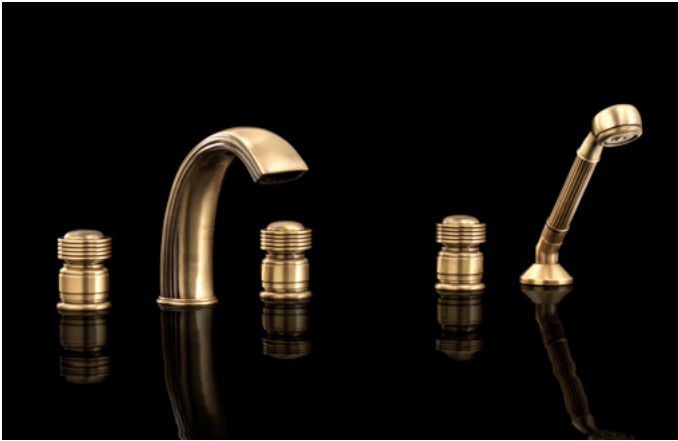

EXCELSIOR - ROYAL

BRONZO - BRONZE - BRONZE BRONZE - BRONCE - БРОНЗА	EXC-RY150BR P 78.95
CROMO - CHROME - CHROM CHROME - CROMO - ХРОМ	EXC-RY150CR P 69.63
NICKEL LUCIDO - POLISHED NICKEL - POLIERNICKEL NICKEL POLI - NIQUEL BRILLANTE - НИКЕЛЬ БЛЕСТЯЩИЙ	EXC-RY150NK P 73.16
ORO 24K - 24K GOLD - 24K GOLD OR 24K - ORO DE 24K - 24K ЗОЛОТО	EXC-RY150GK P 101.02
ORO CHIARO - LIGHT GOLD - HELLGOLD OR CLAIR - ORO CLARO - СВЕТЛОЕ ЗОЛОТО	EXC-RY150OT P 96.21