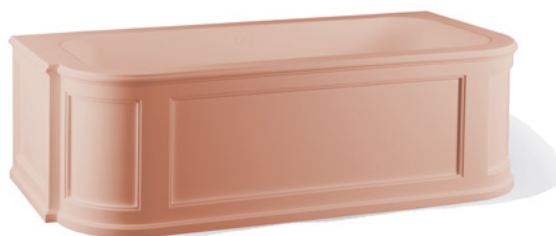

PRESIDENT DX

INTERNO ED ESTERNO: COLORE NCS OPACO
INTERNAL AND EXTERNAL: NCS MATTE COLOUR
INNEN UND AUSSEN: NCS FARBE MATT
INTÉRIEUR ET EXTÉRIEUR : COULEUR NCS MATE
INTERNO Y EXTERNO: COLOR NCS MATE
ВНУТРИ И СНАРУЖИ: ЦВЕТ В СИСТЕМЕ NCS, МАТОВАЯ

PRESIDENTDXCMAT
P 265.68