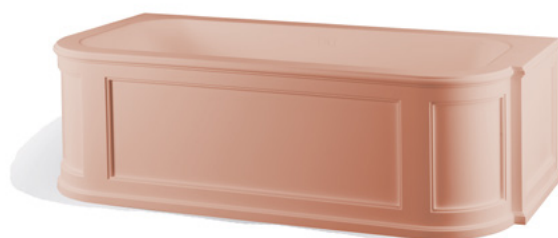

PRESIDENT SX

INTERNO ED ESTERNO: COLORE NCS OPACO
INTERNAL AND EXTERNAL: NCS MATTE COLOUR
INNEN UND AUSSEN: NCS FARBE MATT
INTÉRIEUR ET EXTÉRIEUR : COULEUR NCS MATE
INTERNO Y EXTERNO: COLOR NCS MATE
ВНУТРИ И СНАРУЖИ: ЦВЕТ В СИСТЕМЕ NCS, МАТОВАЯ

PRESIDENTSXCMAT
P 265.68