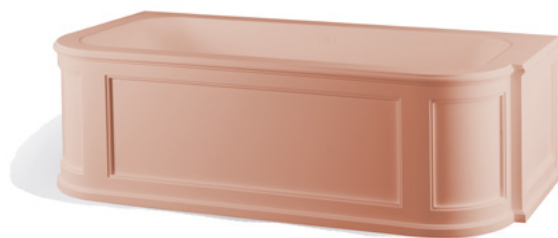

PRESIDENT

INTERNO ED ESTERNO: COLORE NCS OPACO
INTERNAL AND EXTERNAL: NCS MATTE COLOUR
INNEN UND AUSSEN: NCS FARBE MATT
INTÉRIEUR ET EXTÉRIEUR : COULEUR NCS MATE
INTERNO Y EXTERNO: COLOR NCS MATE
ВНУТРИ И СНАРУЖИ: ЦВЕТ В СИСТЕМЕ NCS, МАТОВАЯ

PRESIDENTMCMAT
P 255.18