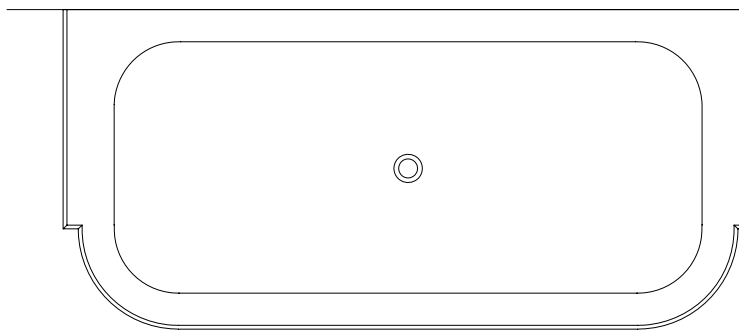

PRESIDENT DX

cm L: 181 x H: 56 x D: 84.5
L: 71 1/4" x H: 22" x D: 33 1/4"

VASCA AD ANGOLO DESTRO IN WHITE TEC
WHITE TEC RIGHT CORNER BATHTUB
WANNE MIT RECHTSLIGENDER ECKE AUS WHITE TEC
BAIGNOIRE AVEC ANGLE DROITE EN WHITE TEC
BAÑERA ANGULAR DERECHA DE WHITE TEC
ПРАВСТОРОННЯЯ УГЛОВАЯ ВАННА ИЗ МАТЕРИАЛА WHITE TEC

È POSSIBILE PERSONALIZZARE LE SEGUENTI VASCHE IN WHITE TEC COMBINANDO TUTTI I COLORI DELLA GAMMA NCS CON LE FINITURE DI SUPERFICIE (LUCIDA/OPACA)
YOU CAN CUSTOMISE THE FOLLOWING WHITE TEC BATHTUBS COMBINING ALL COLOURS FROM THE NCS RANGE WITH THE SURFACE FINISHES (GLOSS/MATTE)
ZUR INDIVIDUELLEN GESTALTUNG DER NACHFOLGENDEN WHITE TEC BADEWANNEN KÖNNEN ALLE FARBEN DER NCS- REIHE MIT DEN BEIDEN OBERFLÄCHENBEHANDLUNGEN (GLÄNZEND/MATT) KOMBINIERT WERDEN
IL EST POSSIBLE DE PERSONNALISER LES BAIGNOIRES SUIVANTES EN WHITE TEC EN COMBINANT TOUTES LES COULEURS DE LA GAMME NCS AVEC LES FINITIONS DE SURFACE (BRILLANTE/MATE)
SE PUEDEN PERSONALIZAR LAS SIGUIENTES BAÑERAS DE WHITE TEC COMBINANDO TODOS LOS COLORES DE LA GAMA NCS CON LOS ACABADOS DE SUPERFICIE (BRILLO/MATE)
ВОЗМОЖНО ИЗГОТОВИТЬ НА ЗАКАЗ СЛЕДУЮЩИЕ ВАННЫ ИЗ МАТЕРИАЛА WHITE TEC, СОЧЕТАЯ ВСЕ ОТТЕНКИ В ЦВЕТОВОЙ СИСТЕМЕ NCS С ОТДЕЛКОЙ ПОВЕРХНОСТЕЙ (ГЛЯНЦЕВАЯ / МАТОВАЯ)

LISTA ACCESSORI ABBINABILI (VEDI PAGINA 129)
LIST OF MATCHING ACCESSORIES (SEE PAGE 129)
LISTE PASSENDER ACCESSOIRES (SIEHE SEITE 129)
LISTE DES ACCESSOIRES COMBINABLES (VOIR PAGE 129)
LISTADO DE ACCESORIOS CONJUNTABLES (VÉASE PÁGINA 129)
ПЕРЕЧЕНЬ СООТВЕТСТВУЮЩИХ ПРИНАДЛЕЖНОСТЕЙ (СМ. СТРАНИЦУ 129)
SF360051