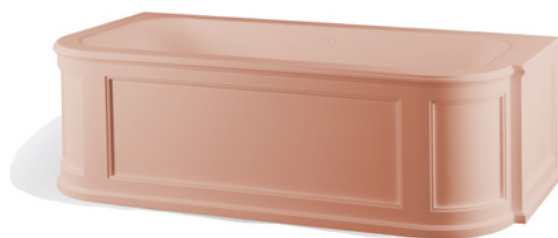

INTERNO ED ESTERNO: COLORE NCS LUCIDO
INTERNAL AND EXTERNAL: NCS GLOSS COLOUR
INNEN UND AUSSEN: NCS FARBE GLÄNZEND
INTÉRIEUR ET EXTÉRIEUR : COULEUR NCS BRILLANTE
INTERNO Y EXTERNO: COLOR NCS BRILLO
ВНУТРИ И СНАРУЖИ: ЦВЕТ В СИСТЕМЕ NCS, ГЛЯНЦЕВАЯ

PRESIDENTMCGLO
P 255.18