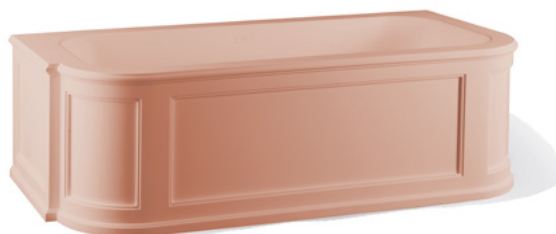

INTERNO ED ESTERNO: COLORE NCS LUCIDO
INTERNAL AND EXTERNAL: NCS GLOSS COLOUR
INNEN UND AUSSEN: NCS FARBE GLÄNZEND
INTÉRIEUR ET EXTÉRIEUR : COULEUR NCS BRILLANTE
INTERNO Y EXTERNO: COLOR NCS BRILLO
ВНУТРИ И СНАРУЖИ: ЦВЕТ В СИСТЕМЕ NCS, ГЛЯНЦЕВАЯ

PRESIDENTDXMCGLO
P 265.68