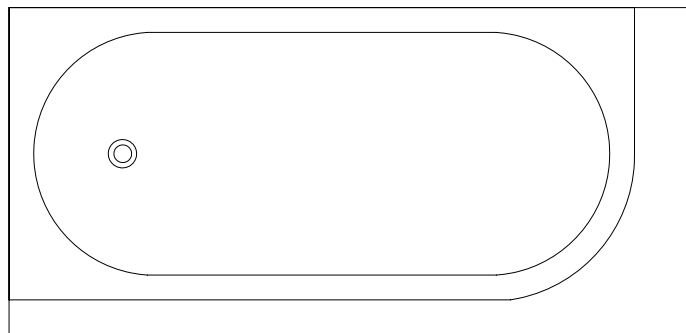

WAVE SX

cm L: 176,5 x H: 56 x D: 82,5
L: 69 1/2" x H: 22" x D: 32 1/2"

VASCA AD ANGOLO SINISTRO IN WHITE TEC
WHITE TEC LEFT CORNER BATHTUB
WANNE MIT LINKSLIGENDER ECKE AUS WHITE TEC
BAIGNOIRE AVEC ANGLE GAUCHE EN WHITE TEC
BAÑERA ANGULAR IZQUIERDA DE WHITE TEC
ВАННА УГЛОВАЯ ЛЕВОСТОРОННЯЯ ИЗ МАТЕРИАЛА WHITE TEC

È POSSIBILE PERSONALIZZARE LE SEGUENTI VASCHE IN WHITE TEC COMBINANDO TUTTI I COLORI DELLA GAMMA NCS CON LE FINITURE DI SUPERFICIE (LUCIDA/OPACA)
YOU CAN CUSTOMISE THE FOLLOWING WHITE TEC BATHTUBS COMBINING ALL COLOURS FROM THE NCS RANGE WITH THE SURFACE FINISHES (GLOSS/MATTE)
ZUR INDIVIDUELLEN GESTALTUNG DER NACHFOLGENDEN WHITE TEC BADEWANNEN KÖNNEN ALLE FARBEN DER NCS- REIHE MIT DEN BEIDEN OBERFLÄCHENBEHANDLUNGEN (GLÄNZEND/MATT) KOMBINIERT WERDEN
IL EST POSSIBLE DE PERSONNALISER LES BAIGNOIRES SUIVANTES EN WHITE TEC EN COMBINANT TOUTES LES COULEURS DE LA GAMME NCS AVEC LES FINITIONS DE SURFACE (BRILLANTE/MATE)
SE PUEDEN PERSONALIZAR LAS SIGUIENTES BAÑERAS DE WHITE TEC COMBINANDO TODOS LOS COLORES DE LA GAMA NCS CON LOS ACABADOS DE SUPERFICIE (BRILLO/MATE)
ВОЗМОЖНО ИЗГОТОВИТЬ НА ЗАКАЗ СЛЕДУЮЩИЕ ВАННЫ ИЗ МАТЕРИАЛА WHITE TEC, СОЧЕТАЯ ВСЕ ОТТЕНКИ В ЦВЕТОВОЙ СИСТЕМЕ NCS С ОТДЕЛКОЙ ПОВЕРХНОСТЕЙ (ГЛЯНЦЕВАЯ / МАТОВАЯ)

LISTA ACCESSORI ABBINABILI (VEDI PAGINA 129)
LIST OF MATCHING ACCESSORIES (SEE PAGE 129)
LISTE PASSENDER ACCESSOIRES (SIEHE SEITE 129)
LISTE DES ACCESSOIRES COMBINABLES (VOIR PAGE 129)
LISTADO DE ACCESORIOS CONJUNTABLES (VÉASE PÁGINA 129)
ПЕРЕЧЕНЬ СООТВЕТСТВУЮЩИХ ПРИНАДЛЕЖНОСТЕЙ (СМ. СТРАНИЦУ 129)
SFAS400