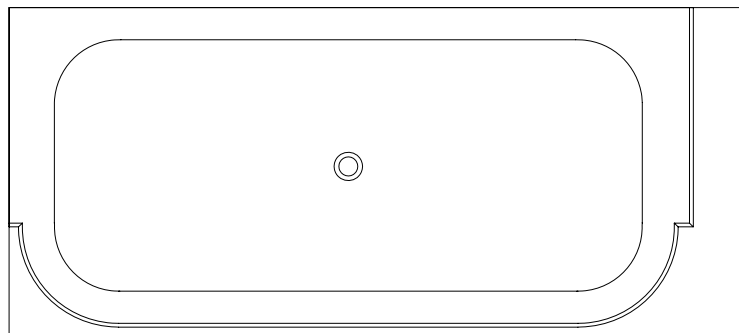

PRESIDENT SX

cm L: 181 x H: 56 x D: 84.5
L: 71 1/4" x H: 22" x D: 33 1/4"

VASCA AD ANGOLO SINISTRO IN WHITE TEC
WHITE TEC LEFT CORNER BATHTUB
WANNE MIT LINKSLIGENDER ECKE AUS WHITE TEC
BAIGNOIRE AVEC ANGLE GAUCHE EN WHITE TEC
BAÑERA ANGULAR IZQUIERDA DE WHITE TEC
ВАННА УГЛОВАЯ ЛЕВОСТОРОННЯЯ ИЗ МАТЕРИАЛА WHITE TEC

È POSSIBILE PERSONALIZZARE LE SEGUENTI VASCHE IN WHITE TEC COMBINANDO TUTTI I COLORI DELLA GAMMA NCS CON LE FINITURE DI SUPERFICIE (LUCIDA/OPACA)
YOU CAN CUSTOMISE THE FOLLOWING WHITE TEC BATHTUBS COMBINING ALL COLOURS FROM THE NCS RANGE WITH THE SURFACE FINISHES (GLOSS/MATTE)
ZUR INDIVIDUELLEN GESTALTUNG DER NACHFOLGENDEN WHITE TEC BADEWANNEN KÖNNEN ALLE FARBEN DER NCS- REIHE MIT DEN BEIDEN OBERFLÄCHENBEHANDLUNGEN (GLÄNZEND/MATT) KOMBINIERT WERDEN
IL EST POSSIBLE DE PERSONNALISER LES BAIGNOIRES SUIVANTES EN WHITE TEC EN COMBINANT TOUTES LES COULEURS DE LA GAMME NCS AVEC LES FINITIONS DE SURFACE (BRILLANTE/MATE)
SE PUEDEN PERSONALIZAR LAS SIGUIENTES BAÑERAS DE WHITE TEC COMBINANDO TODOS LOS COLORES DE LA GAMA NCS CON LOS ACABADOS DE SUPERFICIE (BRILLO/MATE)
ВОЗМОЖНО ИЗГОТОВИТЬ НА ЗАКАЗ СЛЕДУЮЩИЕ ВАННЫ ИЗ МАТЕРИАЛА WHITE TEC, СОЧЕТАЯ ВСЕ ОТТЕНКИ В ЦВЕТОВОЙ СИСТЕМЕ NCS С ОТДЕЛКОЙ ПОВЕРХНОСТЕЙ (ГЛЯНЦЕВАЯ / МАТОВАЯ)

LISTA ACCESSORI ABBINABILI (VEDI PAGINA 129)
LIST OF MATCHING ACCESSORIES (SEE PAGE 129)
LISTE PASSENDER ACCESSOIRES (SIEHE SEITE 129)
LISTE DES ACCESSOIRES COMBINABLES (VOIR PAGE 129)
LISTADO DE ACCESORIOS CONJUNTABLES (VÉASE PÁGINA 129)
ПЕРЕЧЕНЬ СООТВЕТСТВУЮЩИХ ПРИНАДЛЕЖНОСТЕЙ (СМ. СТРАНИЦУ 129)
SF360051