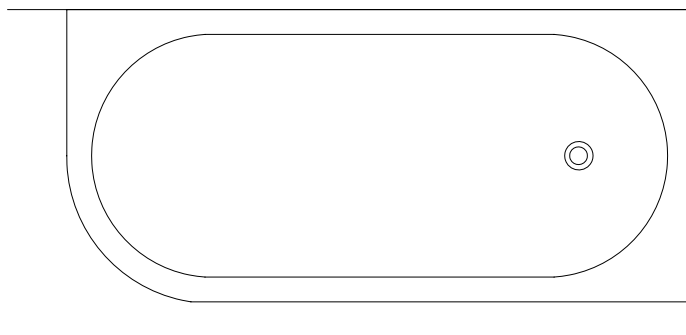

# WAVE DX

cm L: 176,5 x H: 56 x D: 82,5  
L: 69 1/2" x H: 22" x D: 32 1/2"

**VASCA AD ANGOLO DESTRO IN WHITE TEC**  
WHITE TEC RIGHT CORNER BATHTUB  
WANNE MIT RECHTSLIGENDER ECKE AUS WHITE TEC  
BAIGNOIRE AVEC ANGLE DROITE EN WHITE TEC  
BAÑERA ANGULAR DERECHA DE WHITE TEC  
ПРАВСТОРОННЯЯ УГЛОВАЯ ВАННА ИЗ МАТЕРИАЛА WHITE TEC